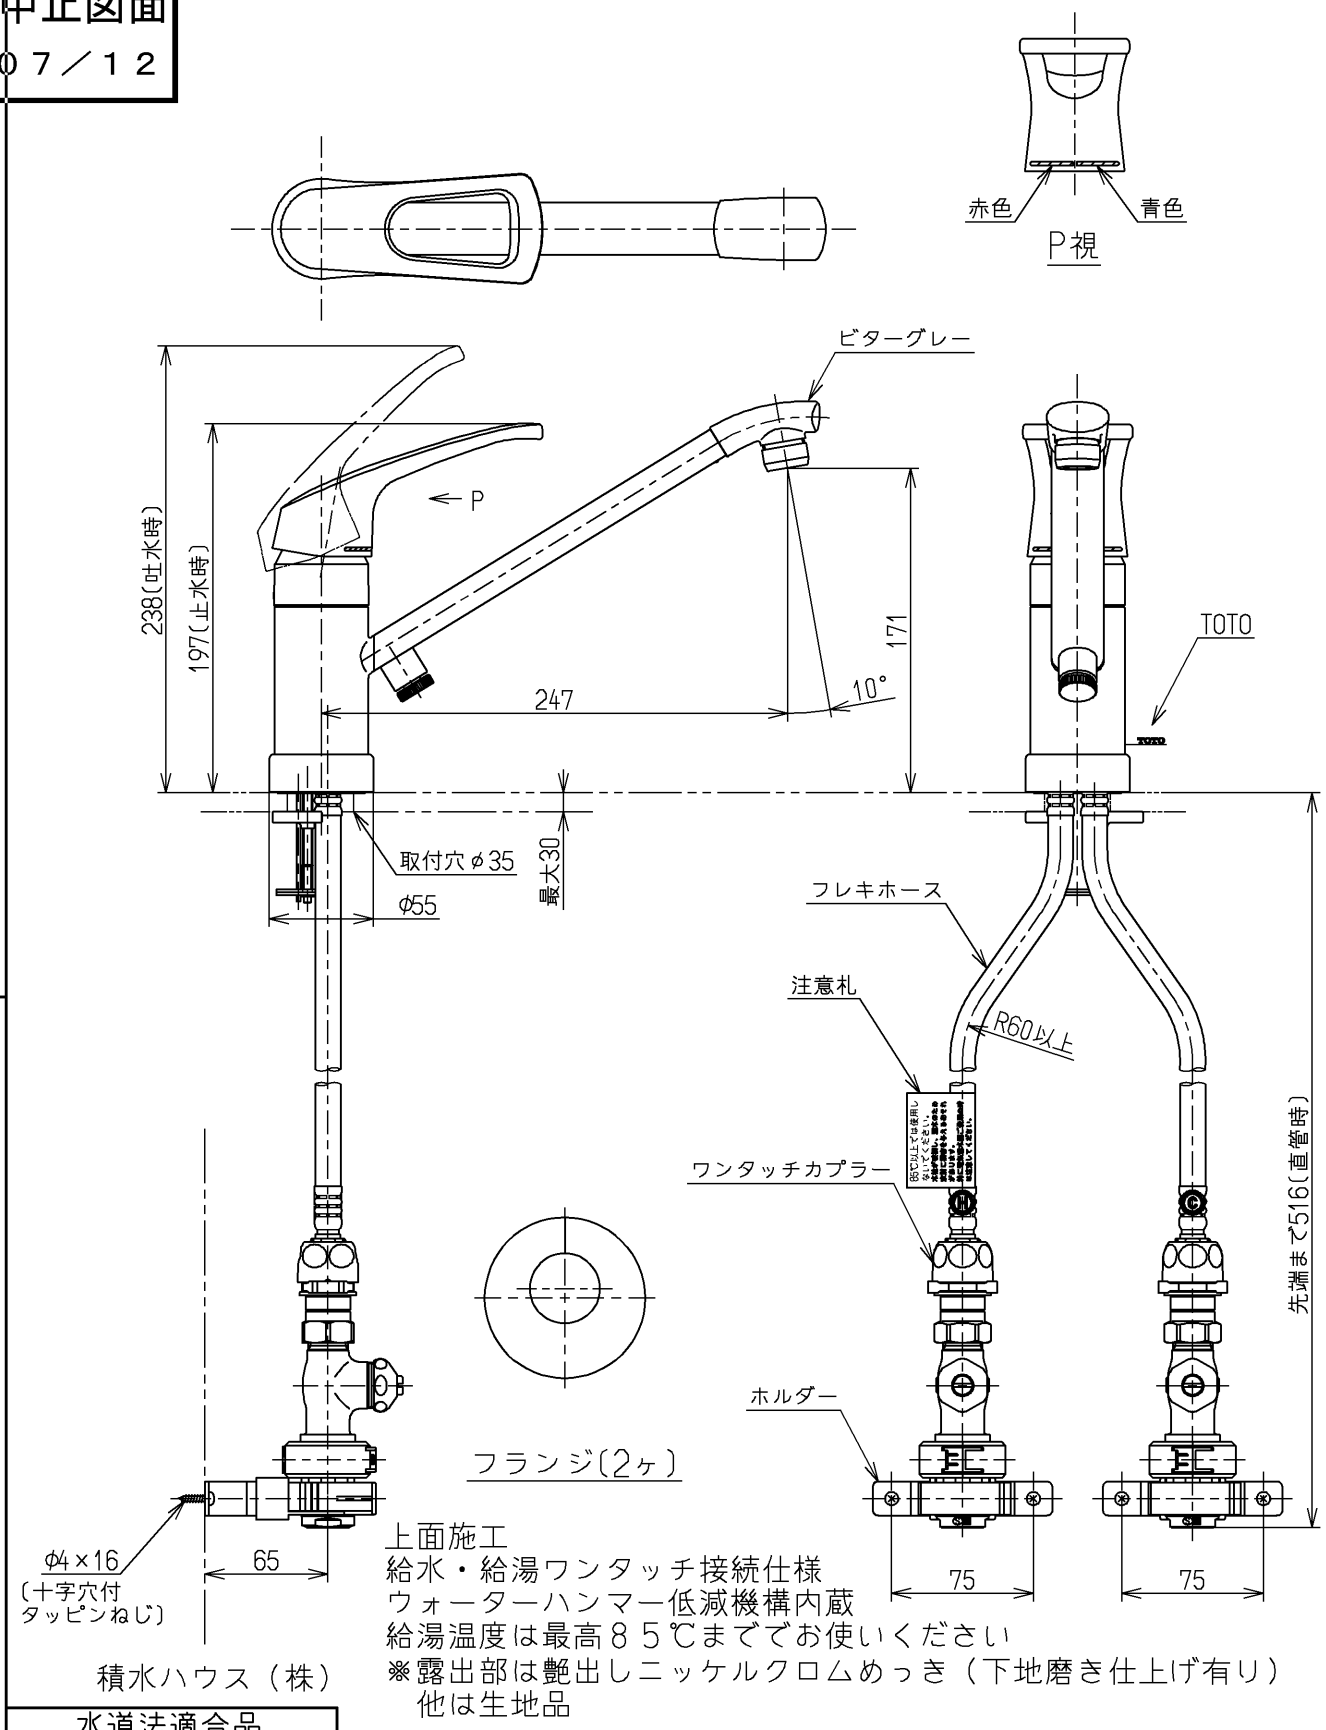

生産中止図面

2007/12

TOTO			単位 mm	名称 台付シングル (逆止弁無・寒) (台所)
製図 中島	検図 東	日付 前田	尺度 07.07.12 1:4	図番 TKG31UP V17RKX
備考				